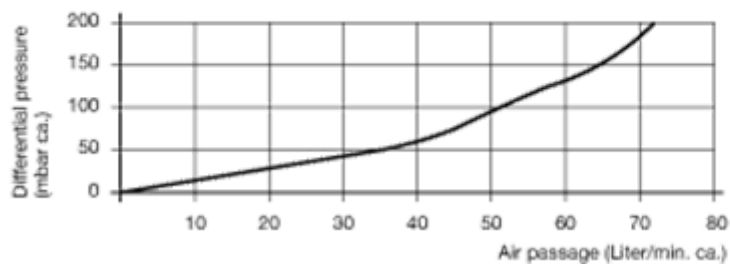

## Measures

A/F	= 22
d2	= 18
d3	= 22
e	= 23.5
l1	= 8.5
l2	= 11.5
l3	= 25.5
Thread d1	= M12x1.5